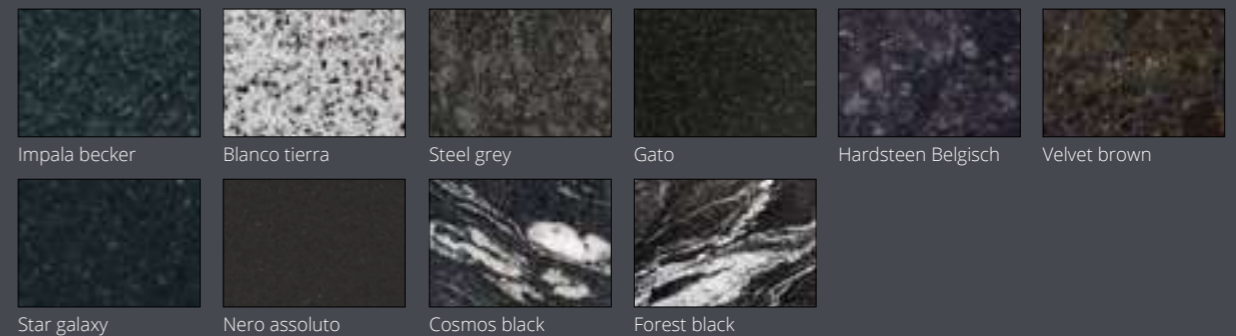

Natuursteen werkblad

Natuursteen (ook wel graniet genaamd) ziet er prachtig uit én is bijzonder duurzaam in gebruik. Er zijn diverse steensoorten en kleurtinten verkrijgbaar. Omdat het rechtstreeks uit de natuur komt zul je twee identieke keukenbladen niet tegenkomen. Graniet is bovendien bijzonder hard, niet poreus en daardoor meestal kras- en watervast alsook gemakkelijk te onderhouden. Voor langdurig plezier is echter regelmatig onderhoud aan te raden. Zo behoud je je jouw werkblad van graniet bestand tegen zuren, mooi én oersterk. Ook onder zware druk of bij hitte. De meest gekozen vorm van natuursteen is graniet. Daarom wordt er vaak ook wel gesproken van een granieten keukenblad.

Voordelen en nadelen van een keukenblad van graniet

Doordat graniet een natuurproduct is, kun je allereerst zeggen dat je een uniek keukenblad hebt. Niet één keukenblad zal exact hetzelfde zijn. Verder is graniet ontzettend hard, wat het materiaal bestand maakt tegen krassen en hitte. Net als bij een composiet keukenblad is een aanrechtblad van graniet stoot- en slijtvast. Waar graniet wel gevoelig voor is, zijn bijtende vloeistoffen. Pas op met het gebruik van zuren en bijtende vloeistoffen in de buurt van het aanrechtblad. Daarnaast kan het unieke karakter van het materiaal ook een beperking vormen wanneer je in de toekomst bijvoorbeeld de keuken wil uitbreiden.

Kleurenoverzicht