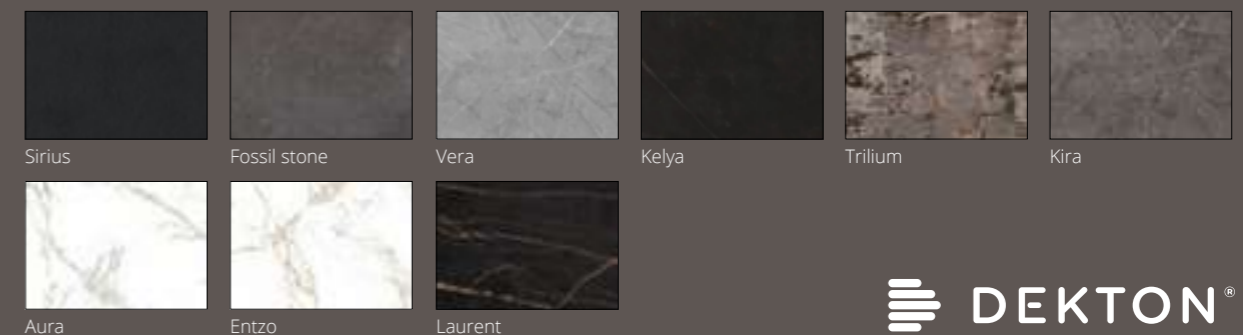

Hoe ziet een Dekton aanrechtblad eruit?

Dekton is er in twee uitvoeringen: een mat, geborsteld oppervlak (satin) en een X-gloss hoogglans oppervlak (gepolijst). Elk oppervlak geeft een heel andere uitstraling aan de keuken. Het kleurenprogramma wordt steeds uitgebreider. Naast egale kleuren is er nu ook een aantal fraaie look-a-likes van keukenbladen van natuursteen en beton. Een Dekton keukenblad kent een combinatie van verschillende grondstoffen en technieken. Deze grondstoffen en technieken samen hebben geleid tot een plaatmateriaal dat niet alleen vooruitstrevende producteigenschappen heeft, maar waarmee ook elk type oppervlak kan worden nagebootst. Zo heb je Dekton keukenbladen in betonlook, houtlook en die gelijk lijken aan keukenbladen van natuursteen.

Wat zijn de voordelen van Dekton?

Een Dekton keukenblad is krasbestendig. Vlekken kun je gemakkelijk weghalen met een vochtige doek. Ook een hete pan kun je op het werkblad zetten: Dekton is hittebestendig. Scherpe of zware voorwerpen die op het blad vallen kunnen wel een beschadiging veroorzaken. Omdat het Dekton werkblad wordt gemaakt uit natuurlijke basisstoffen kunnen kleur en structuur iets afwijken van de kleurstalen. Dit zorgt echter wel voor een natuurlijke uitstraling: geen enkel Dekton keukenblad is precies hetzelfde.

Kleurenoverzicht

DEKTON®

bruynzeel
KEUKENS